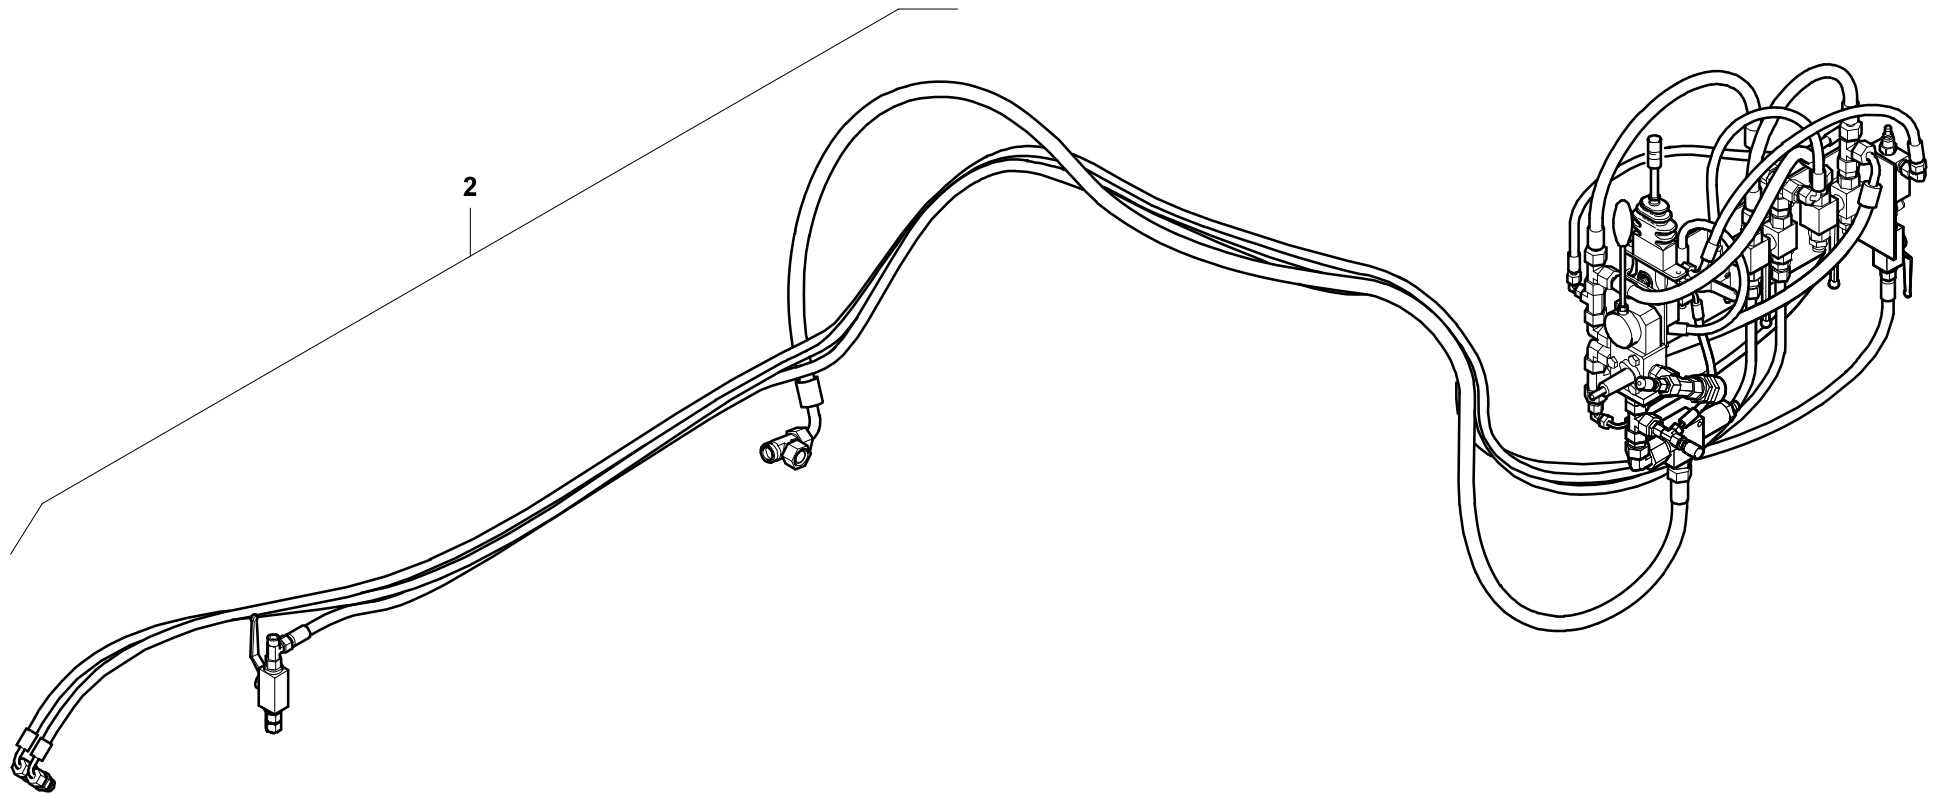

GROVE[®]

NOTBETRIEB BGR159 OBERWAGEN

EMERGENCY SET BGR159 SUPERSTRUCTURE

BILDTADEL
PICTORIAL DISPLAY**GMK 3060-2**
CAB 2020

02.20

4239088-ETL B

1/2

NOTBETRIEB BGR159 OBERWAGEN
EMERGENCY SET BGR159 SUPERSTRUCTURE

BILDTAFEL
PICTORIAL DISPLAY

GMK 3060-2
CAB 2020

02.20

4239088-ETL B

2/2